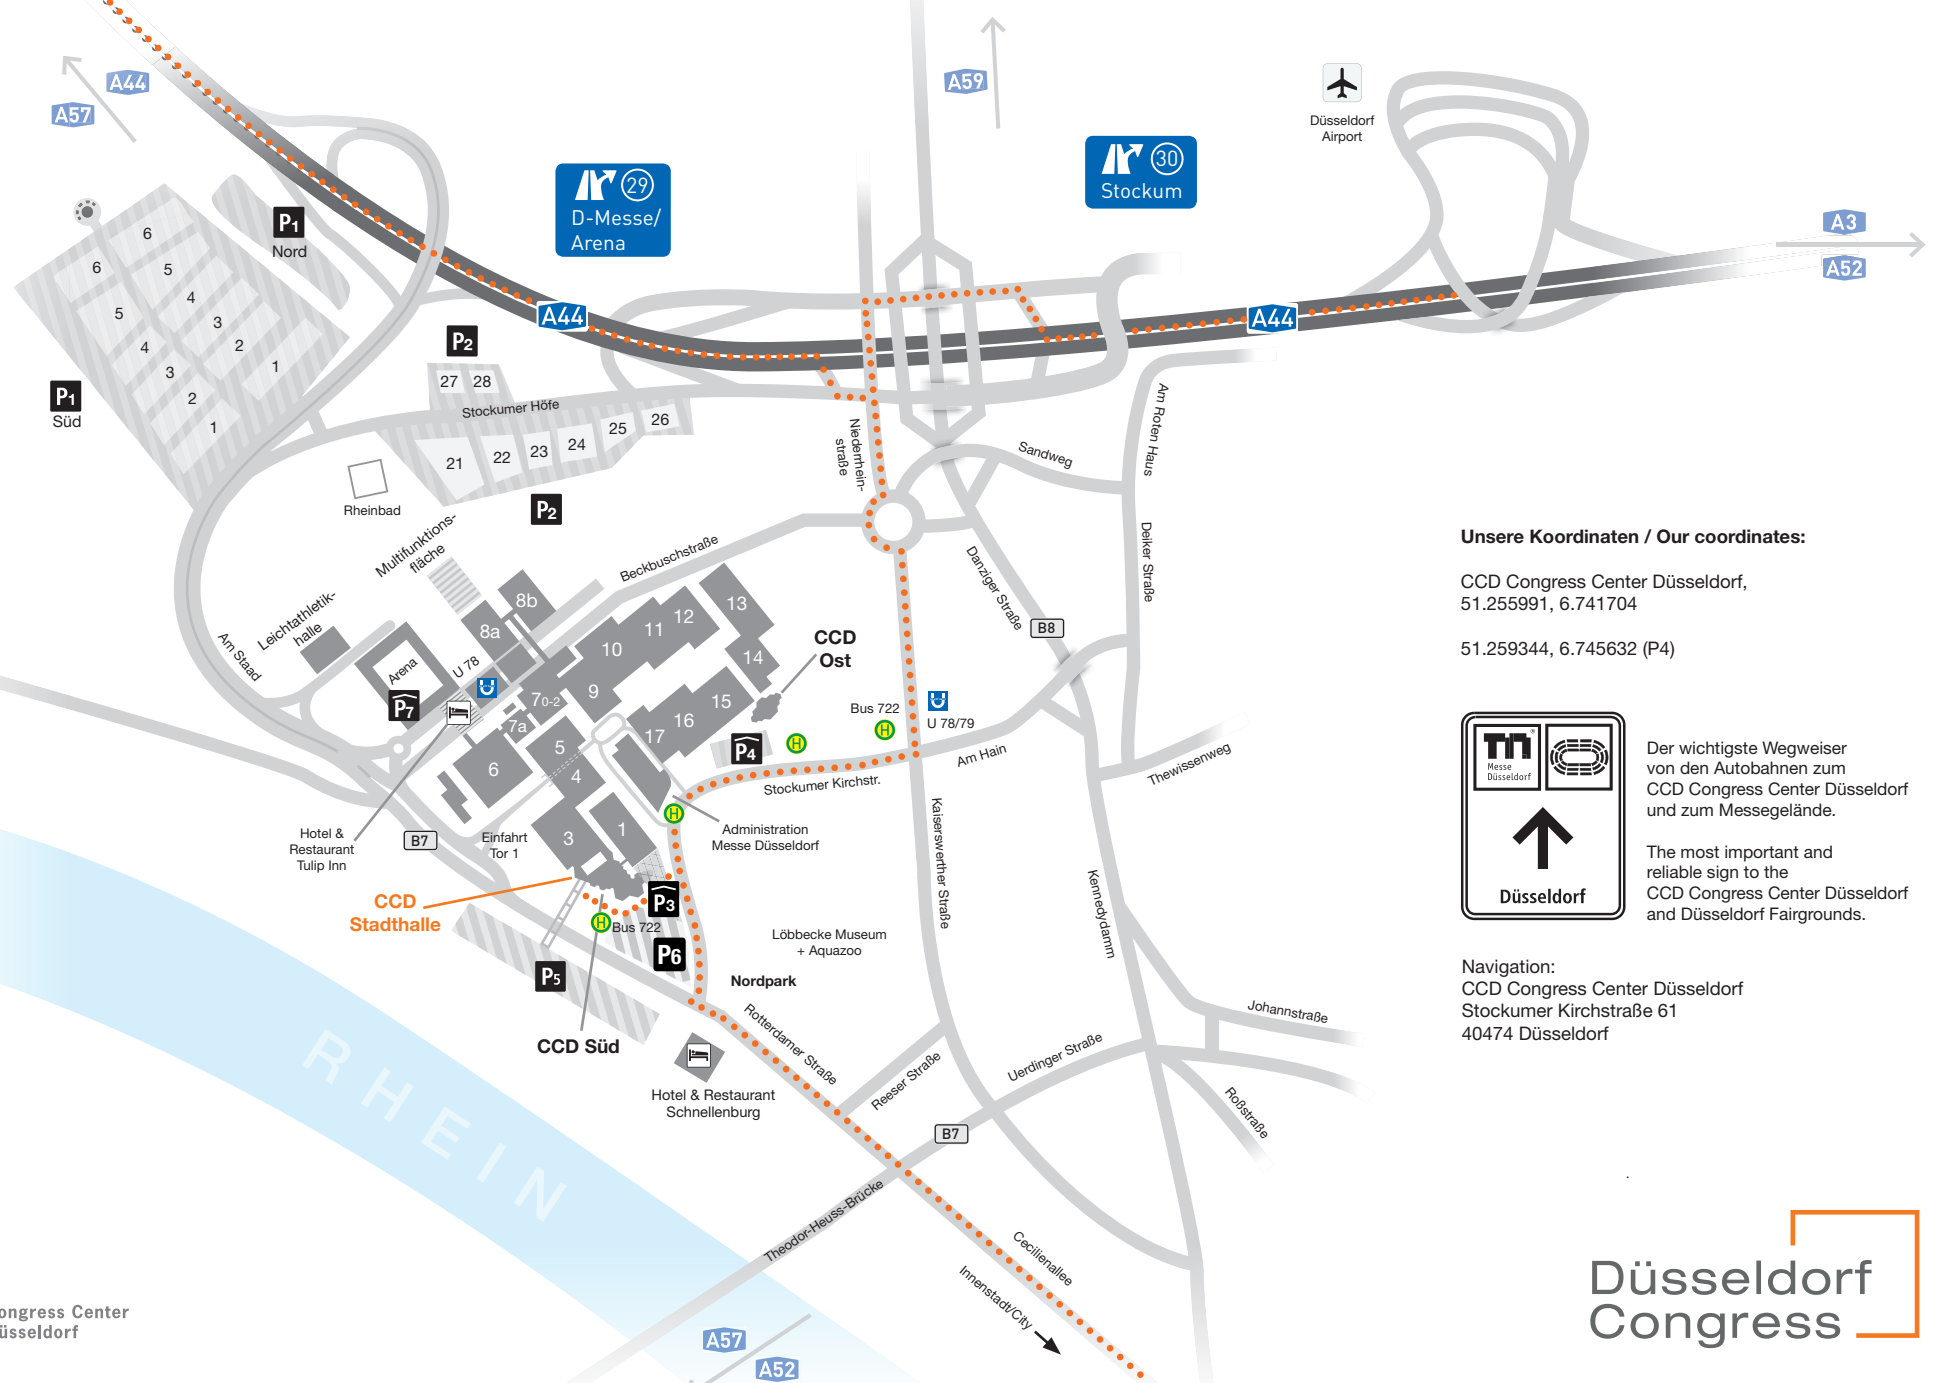

**Parkplatz P5  
Car Park P5**

**Unsere Koordinaten / Our coordinates:**

CCD Congress Center Düsseldorf,  
51.255991, 6.741704

51.259344, 6.745632 (P4)

Der wichtigste Wegweiser von den Autobahnen zum CCD Congress Center Düsseldorf und zum Messegelände.

The most important and reliable sign to the CCD Congress Center Düsseldorf and Düsseldorf Fairgrounds.

Navigation:  
CCD Congress Center Düsseldorf  
Stockumer Kirchstraße 61  
40474 Düsseldorf